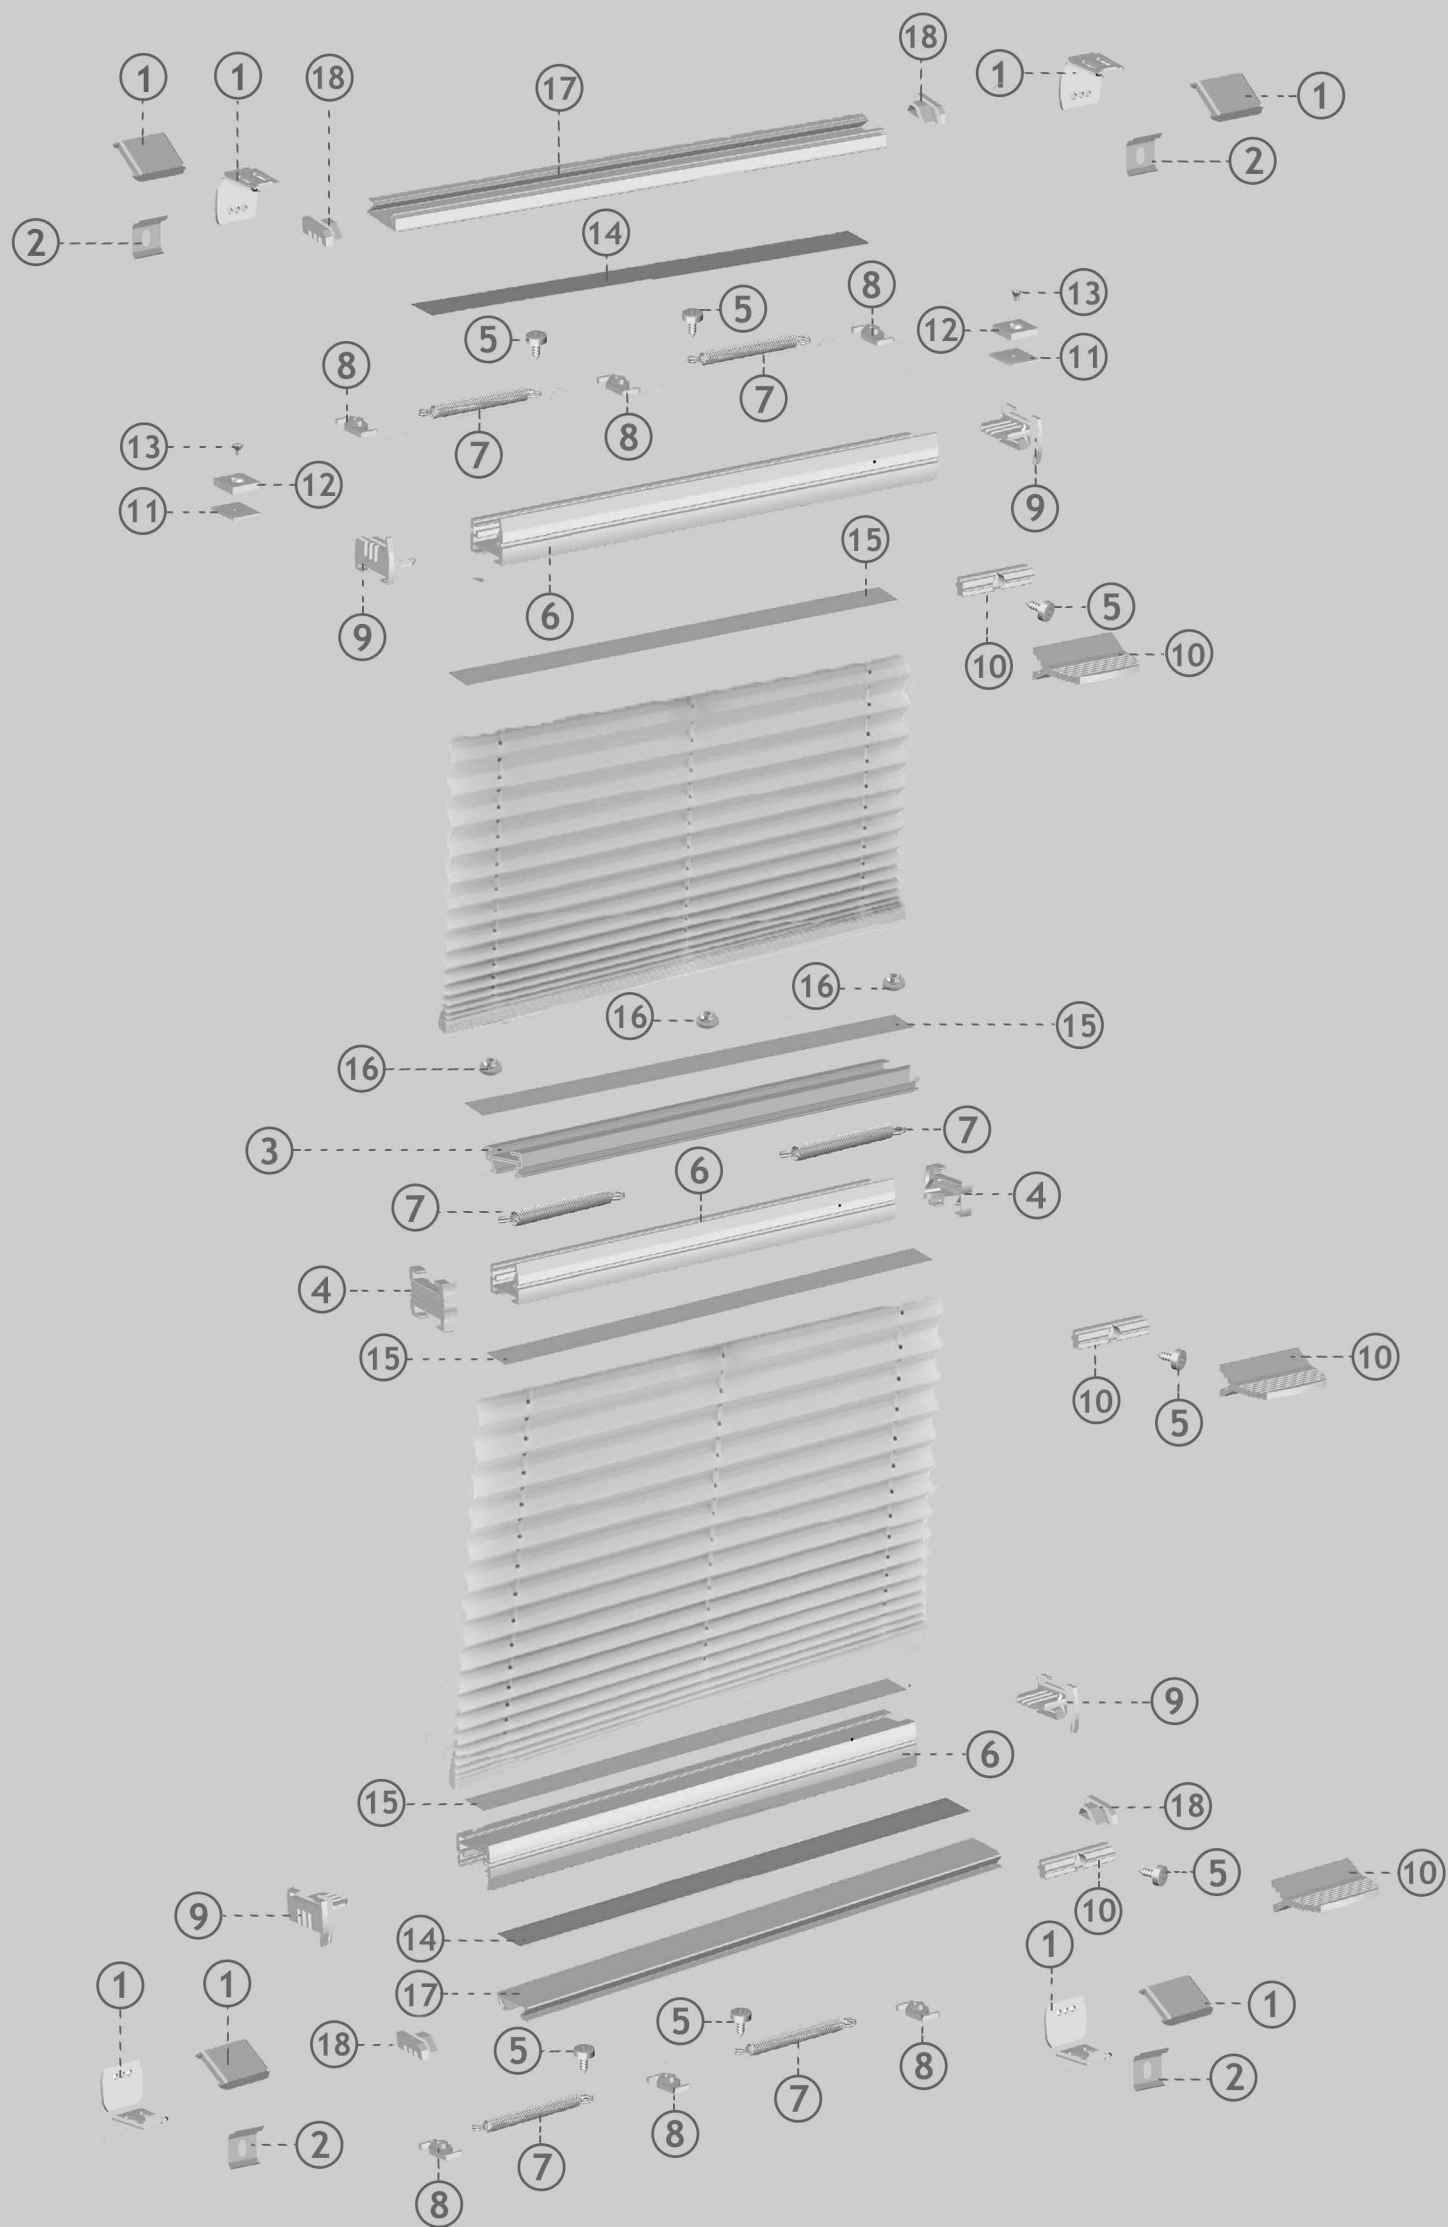

Шторы плиссе ВВ33и

1. Кронштейн стеновой
2. Кронштейн потолочный
3. Фиксирующая планка
4. Крышка фиксирующей планки
5. Винт 2,9*6,5мм
6. Профиль
7. Пружина универсальная
8. Втулка 8мм подвижная
9. Заглушка профиля

10. Ручка с держателем
11. База для магнита
12. Магнит
13. Винт 2,5*4мм
14. Декоративная планка профиля Косимо
15. Лента крепежная 16мм
16. Втулка 8мм не подвижная
17. Фиксирующая планка
18. Крышка фиксирующей планки