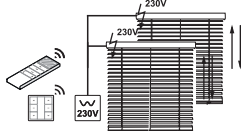

Групповое радиоуправление

Варианты выбора привода:
DM35RVL (10/17); AM35ESE (6/18); AM35QMEL (6/28); AM35MEL Wi-Fi (6/28); Sonesse 40 RTS (6/20)