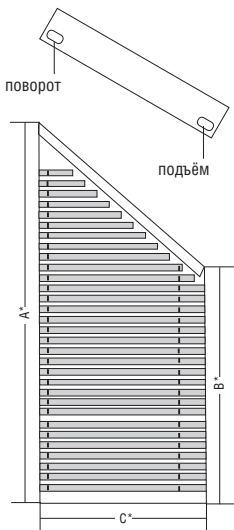

ТОЛЩИНА МАТЕРИАЛА

Название	Дерево (мм)	Бамбук (мм)
Ламель	3	2,2
Валанс	6,3	7
Нижняя планка	15	7,5

КОЛИЧЕСТВО ЛЕСЕНОК И ВЕРЕВОК В ИЗДЕЛИЯХ

ширина изделия до 80 (см)		ширина изделия от 80 до 130 (см)		ширина изделия от 130 до 150 (см)		ширина изделия от 150 до 200 (см)		ширина изделия от 200 до 230 (см)		ширина изделия от 230 до 270 (см)	
лесенка (шт)	верёвка (шт)	лесенка (шт)	верёвка (шт)	лесенка (шт)	верёвка (шт)	лесенка (шт)	верёвка (шт)	лесенка (шт)	верёвка (шт)	лесенка (шт)	верёвка (шт)
2	2	3	2	3	3	4	4	5	3	6	4

ВАРИАНТЫ УПРАВЛЕНИЯ ЖАЛЮЗИ НЕПРАВИЛЬНОЙ ФОРМЫ

Совместное управление

A* – большая сторона
B* – меньшая сторона
C* – ширина изделия

Возможность изготовления определяется на производстве исходя из параметров изделия.

ВОЗМОЖНОСТЬ ИЗГОТОВЛЕНИЯ

Возможности изготовления

Цепочка	нет
Верёвка	да
Мотор	нет
Лесенка веревочная	да
Лесенка тканевая	нет

Подъём только по меньшей стороне изделия.

Разнесенное управление

ОСОБЕННОСТИ УПРАВЛЕНИЯ

Схема пробивок «Разнесенное управление» (по умолчанию)

Высота управления: - 10 см (по умолчанию) от габаритной высоты изделия.

Для жалюзи 50 мм элементы управления на подъем и поворот расположены с разных сторон изделия. Управление считается по стороне расположения веревки для поворота ламелей.