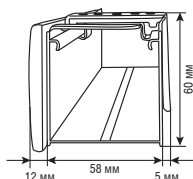

ТЕХНИЧЕСКИЕ ХАРАКТЕРИСТИКИ СИСТЕМЫ

Карниз Absolute