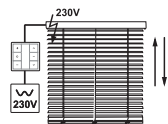

Индивидуальное проводное управление

Варианты выбора привода:
DM35SL (6/28 и 10/17); AM35Q (6/28); AM35G (6/28); Sonesse 40 (6/20)