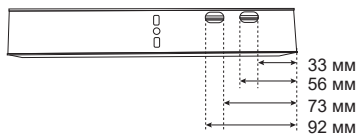

Схема пробивок «Совместное управление»

Высота управления: - 10 см (по умолчанию) от габаритной высоты изделия.

Для жалюзи 50 мм элементы управления на подъем и поворот расположены с одной стороны изделия. Управление считается по стороне расположения веревок.