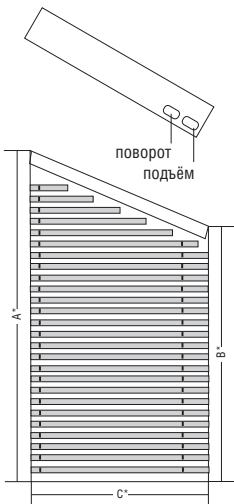

Дополнительная опция ВАЛАНС С БОКОВЫМИ ЭЛЕМЕНТАМИ увеличивает габаритный размер изделия на 3 см.

ТЕХНИЧЕСКИЕ ХАРАКТЕРИСТИКИ СИСТЕМЫ

Карниз Absolute

Крепление ФНП

Крепление тип 1
(на стену)

Крепление тип 4
(на подоконник/пол)

ТОЛЩИНА МАТЕРИАЛА

Название	Дерево (мм)	Бамбук (мм)
Ламель	3	2,2
Валанс	6,3	7
Нижняя планка	15	7,5

КОЛИЧЕСТВО ЛЕСЕНОК И ВЕРЕВОК В ИЗДЕЛИЯХ

ширина изделия до 80 (см)		ширина изделия от 80 до 130 (см)		ширина изделия от 130 до 150 (см)		ширина изделия от 150 до 200 (см)		ширина изделия от 200 до 230 (см)		ширина изделия от 230 до 270 (см)	
лесенка (шт)	верёвка (шт)	лесенка (шт)	верёвка (шт)	лесенка (шт)	верёвка (шт)	лесенка (шт)	верёвка (шт)	лесенка (шт)	верёвка (шт)	лесенка (шт)	верёвка (шт)
2	2	3	2	3	3	4	4	5	3	6	4

ВАРИАНТЫ УПРАВЛЕНИЯ ЖАЛЮЗИ НЕПРАВИЛЬНОЙ ФОРМЫ

Совместное управление

A* – большая сторона
B* – меньшая сторона
C* – ширина изделия

Возможность изготовления определяется на производстве исходя из параметров изделия.