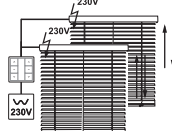

Групповое проводное управление

Варианты выбора привода:
AM35G (6/28)