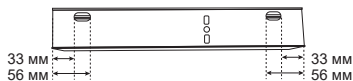

ТОЛЩИНА МАТЕРИАЛА

Название	Дерево (мм)	Бамбук (мм)
Ламель	3	2,2
Валанс	6,3	7
Нижняя планка	15	7,5

КОЛИЧЕСТВО ЛЕСЕНОК И ВЕРЕВОК В ИЗДЕЛИЯХ

ширина изделия до 80 (см)		ширина изделия от 80 до 130 (см)		ширина изделия от 130 до 150 (см)		ширина изделия от 150 до 200 (см)		ширина изделия от 200 до 230 (см)		ширина изделия от 230 до 270 (см)	
лесенка (шт)	верёвка (шт)	лесенка (шт)	верёвка (шт)	лесенка (шт)	верёвка (шт)	лесенка (шт)	верёвка (шт)	лесенка (шт)	верёвка (шт)	лесенка (шт)	верёвка (шт)
2	2	3	2	3	3	4	4	5	3	6	4

ВАРИАНТЫ УПРАВЛЕНИЯ ЖАЛЮЗИ НЕПРАВИЛЬНОЙ ФОРМЫ

Совместное управление

A* – большая сторона
B* – меньшая сторона
C* – ширина изделия

Возможность изготовления определяется на производстве исходя из параметров изделия.

Схема пробивок «Разнесенное управление» (по умолчанию)

Высота управления: - 10 см (по умолчанию) от габаритной высоты изделия.

Для жалюзи 50 мм элементы управления на подъем и поворот расположены с разных сторон изделия. Управление считается по стороне расположения веревки для поворота ламелей.