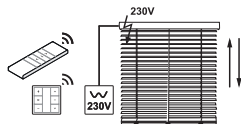

ОБЩЕЕ

СХЕМЫ ПОДКЛЮЧЕНИЯ

Индивидуальное радиоуправление

Варианты выбора привода:
DM35RVL (10/17); AM35ESE (6/18); AM35QMEL (6/28); AM35MEL Wi-Fi (6/28); Sonesse 40 RTS (6/20)