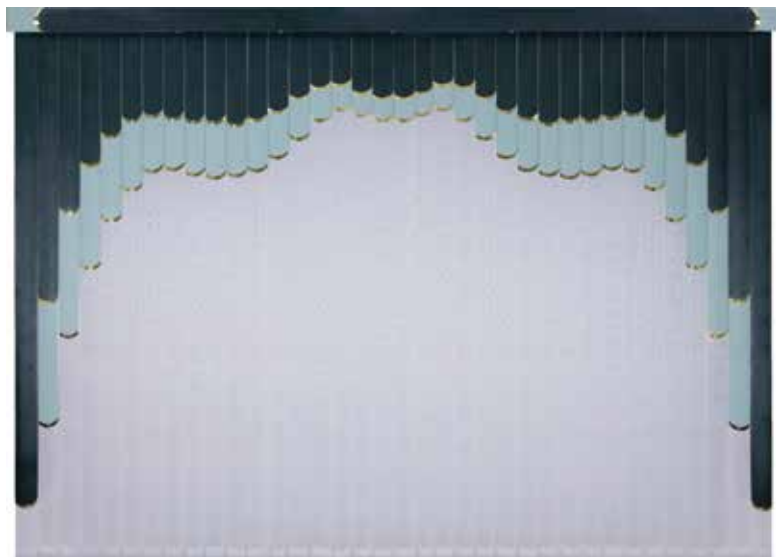

РЕАЛЬНОЕ ИЗОБРАЖЕНИЕ МОДЕЛИ 26

Размер изделия на фото: ширина 2,75 м х высота 2,3 м. Изображение модели зависит от размеров изделия.

М
О
Д
Е
Л
Ь

26