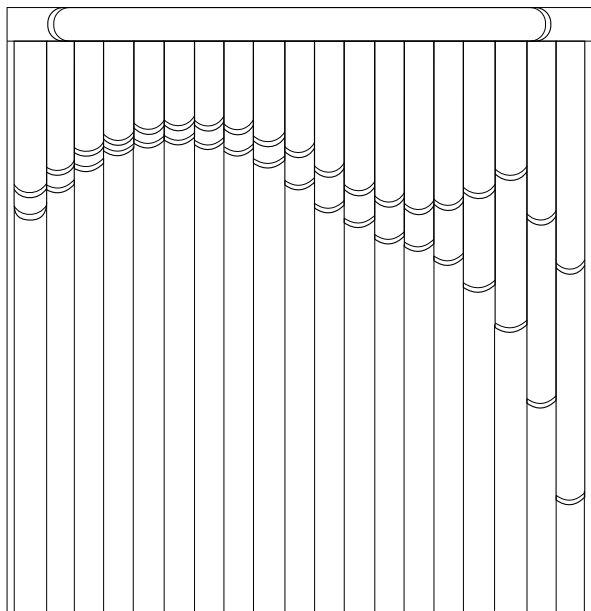

СХЕМАТИЧНОЕ ИЗОБРАЖЕНИЕ МОДЕЛИ 20

Для заказа данной модели необходимо выбрать из коллекции: материю, пластик и декоративную вставку.