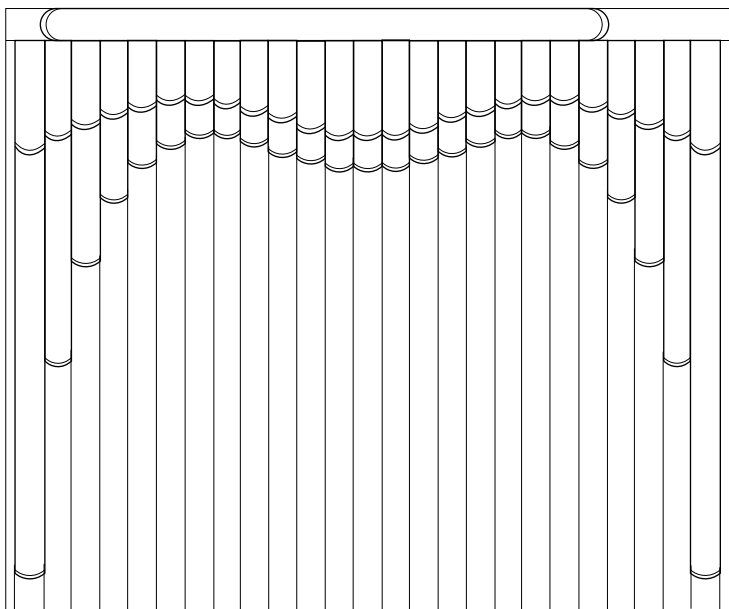

СХЕМАТИЧНОЕ ИЗОБРАЖЕНИЕ МОДЕЛИ 15

Для заказа данной модели необходимо выбрать из коллекции: материю, пластик и декоративную вставку.