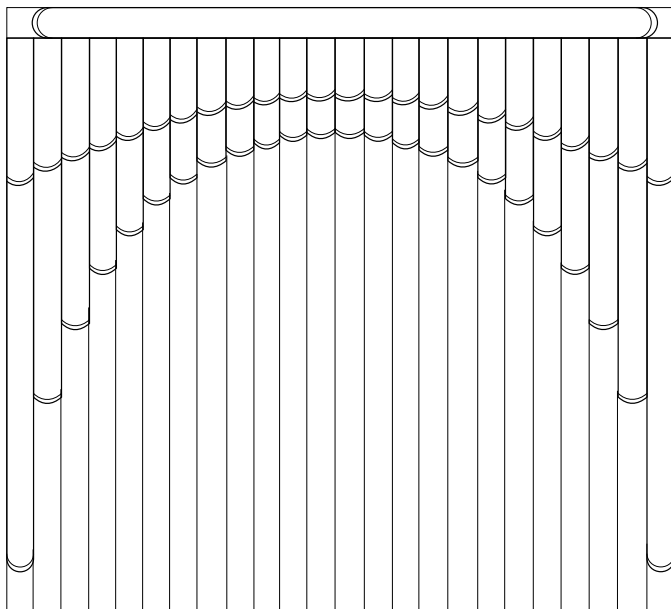

СХЕМАТИЧНОЕ ИЗОБРАЖЕНИЕ МОДЕЛИ 8

Для заказа данной модели необходимо выбрать из коллекции: материю, пластик и декоративную вставку.