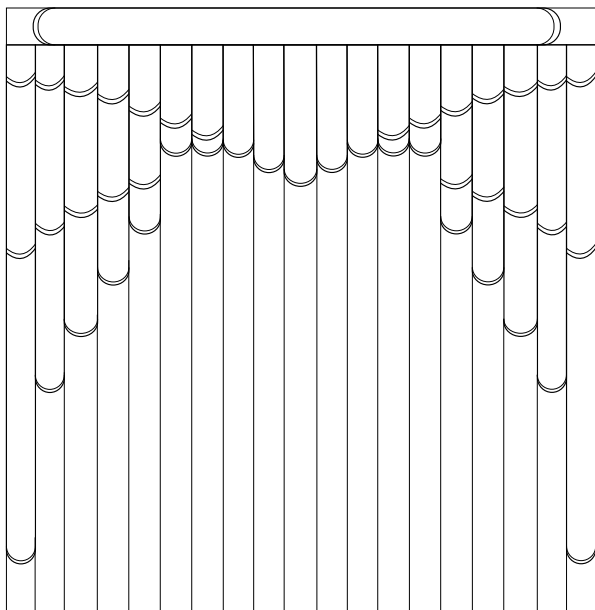

СХЕМАТИЧНОЕ ИЗОБРАЖЕНИЕ МОДЕЛИ 22

Для заказа данной модели необходимо выбрать из коллекции: материю, пластик и декоративную вставку.