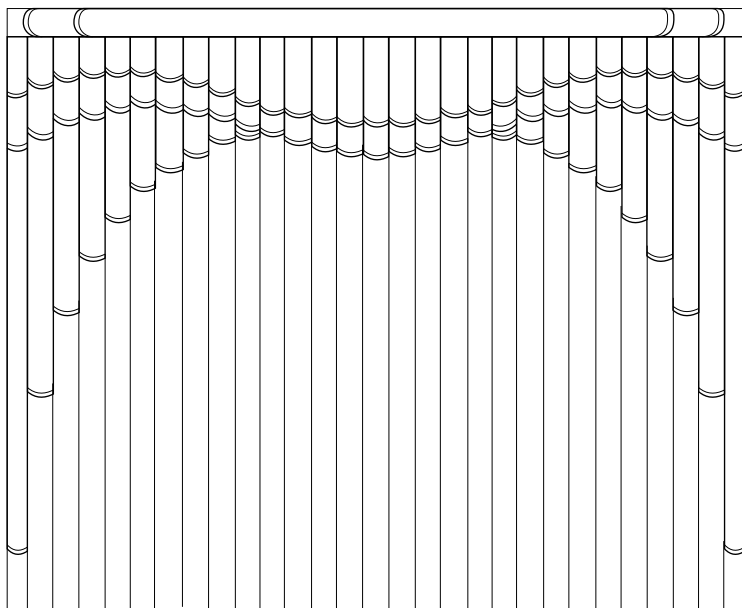

СХЕМАТИЧНОЕ ИЗОБРАЖЕНИЕ МОДЕЛИ 25

Для заказа данной модели необходимо выбрать из коллекции: материю, пластик и декоративную вставку.