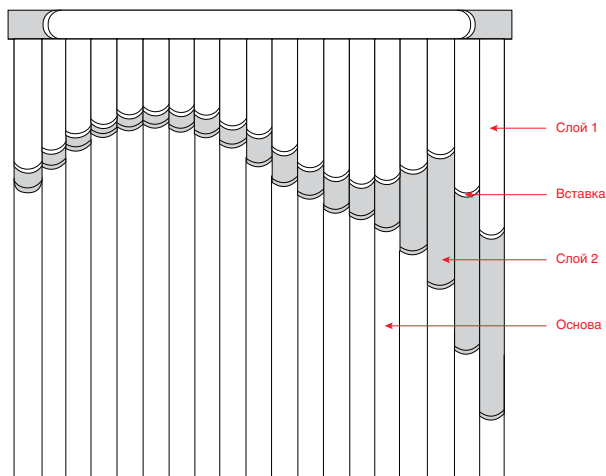

ОФОРМЛЕНИЕ ЗАКАЗА

Для оформления заказа необходимо указать материалы по слоям. По умолчанию данные принимаются согласно размещению слоев сверху вниз.