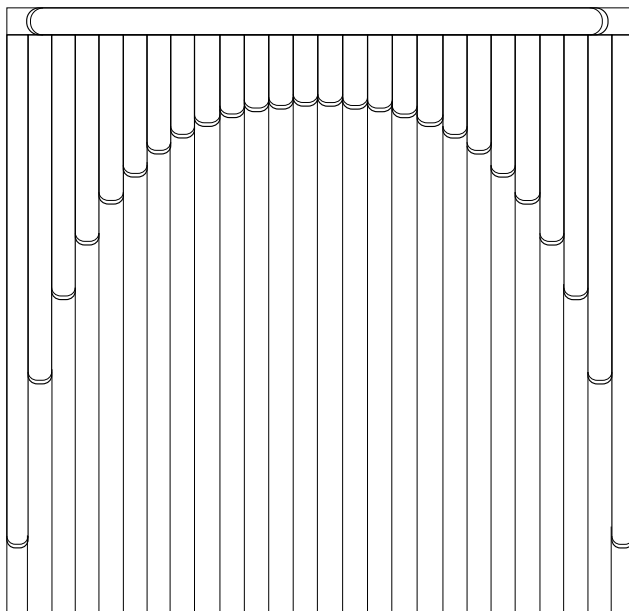

СХЕМАТИЧНОЕ ИЗОБРАЖЕНИЕ МОДЕЛИ 4

Для заказа данной модели необходимо выбрать из коллекции: материю, пластик и декоративную вставку.