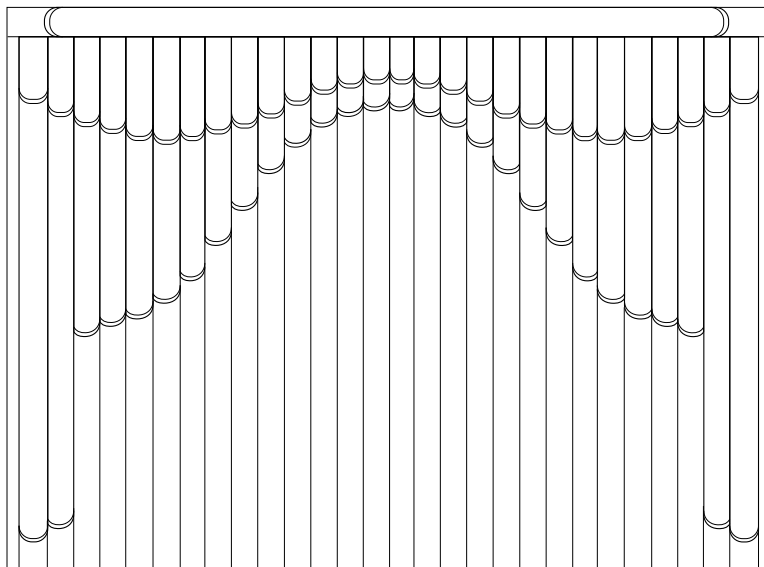

СХЕМАТИЧНОЕ ИЗОБРАЖЕНИЕ МОДЕЛИ 6

Для заказа данной модели необходимо выбрать из коллекции: материю, пластик и декоративную вставку.