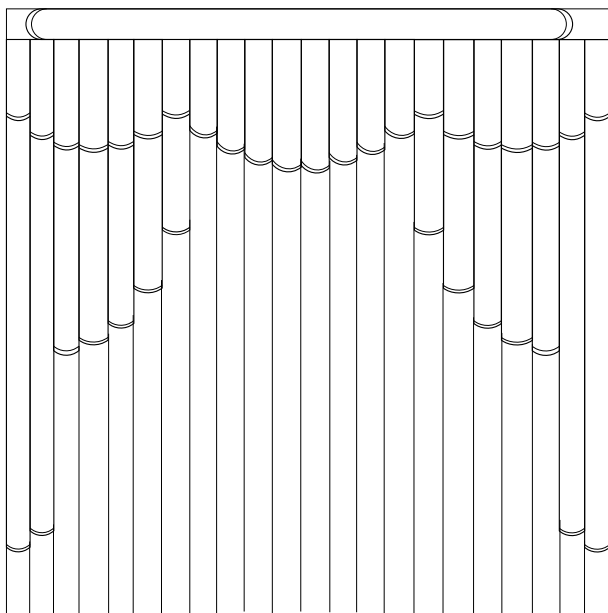

СХЕМАТИЧНОЕ ИЗОБРАЖЕНИЕ МОДЕЛИ 10

Для заказа данной модели необходимо выбрать из коллекции: материю, пластик и декоративную вставку.