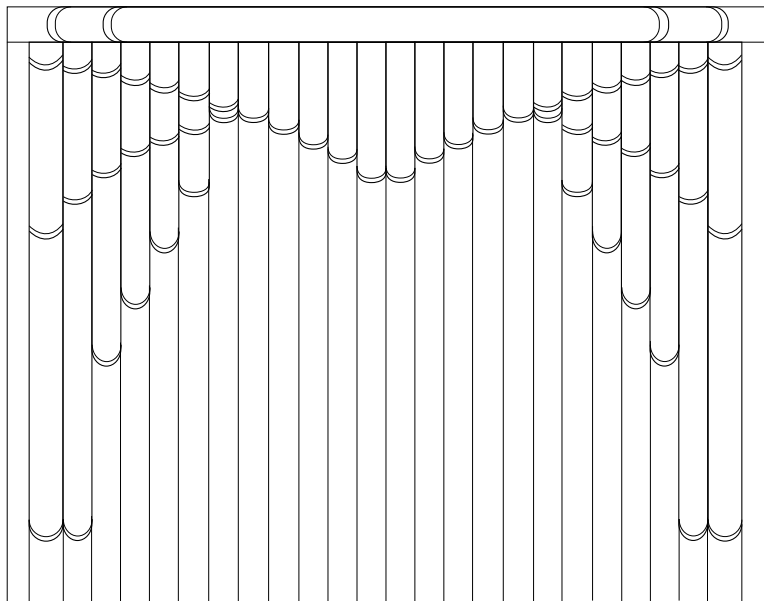

СХЕМАТИЧНОЕ ИЗОБРАЖЕНИЕ МОДЕЛИ 21

Для заказа данной модели необходимо выбрать из коллекции: материю, пластик и декоративную вставку.