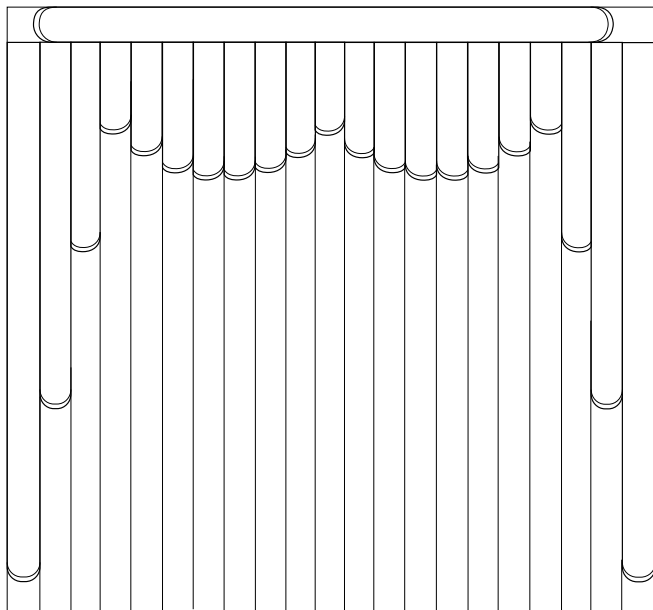

СХЕМАТИЧНОЕ ИЗОБРАЖЕНИЕ МОДЕЛИ 1

Для заказа данной модели необходимо выбрать из коллекции: материю, пластик и декоративную вставку.