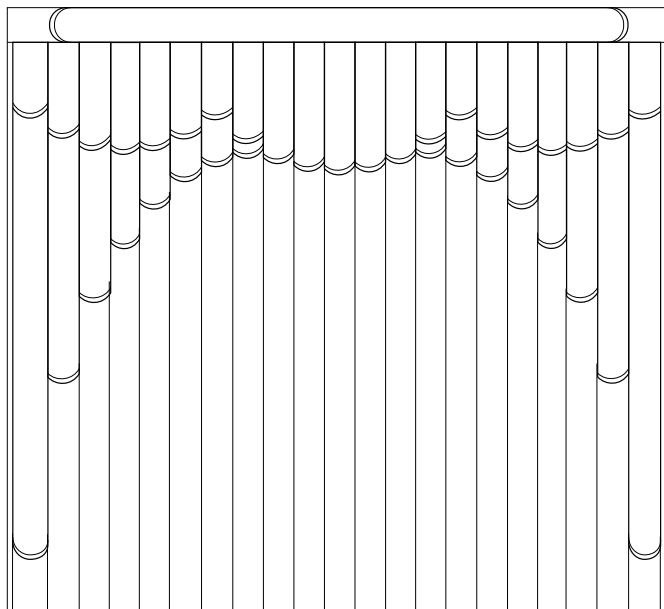

СХЕМАТИЧНОЕ ИЗОБРАЖЕНИЕ МОДЕЛИ 9

Для заказа данной модели необходимо выбрать из коллекции: материю, пластик и декоративную вставку.