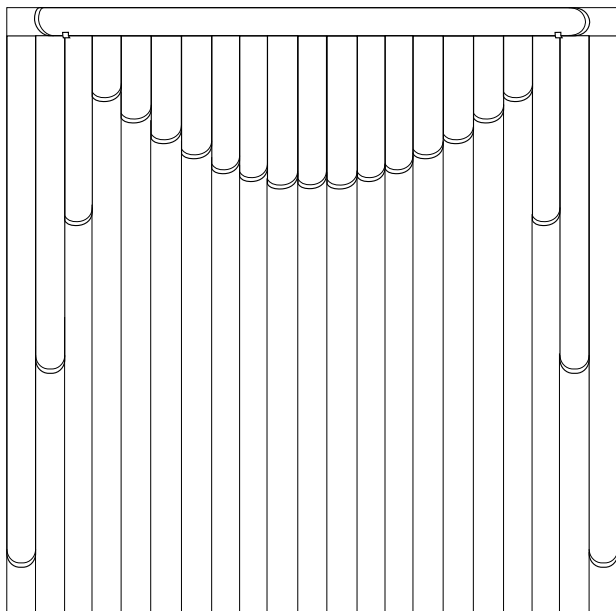

СХЕМАТИЧНОЕ ИЗОБРАЖЕНИЕ МОДЕЛИ 2

Для заказа данной модели необходимо выбрать из коллекции: материю, пластик и декоративную вставку.