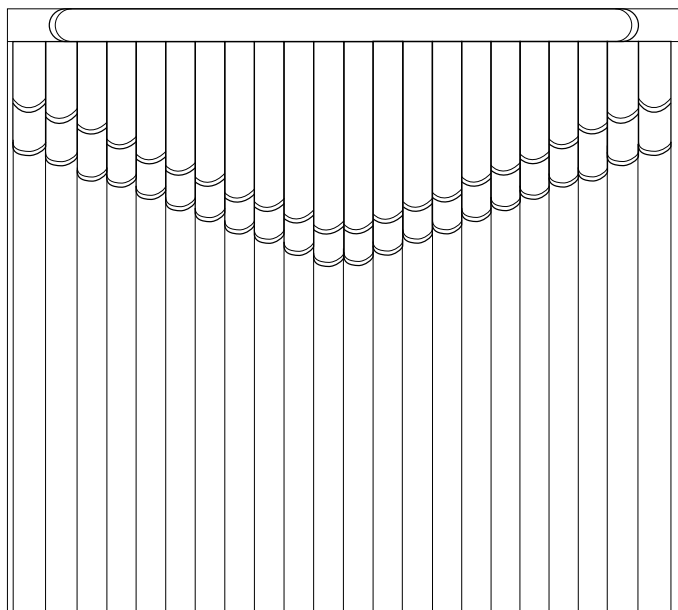

СХЕМАТИЧНОЕ ИЗОБРАЖЕНИЕ МОДЕЛИ 12

Для заказа данной модели необходимо выбрать из коллекции: материю, пластик и декоративную вставку.