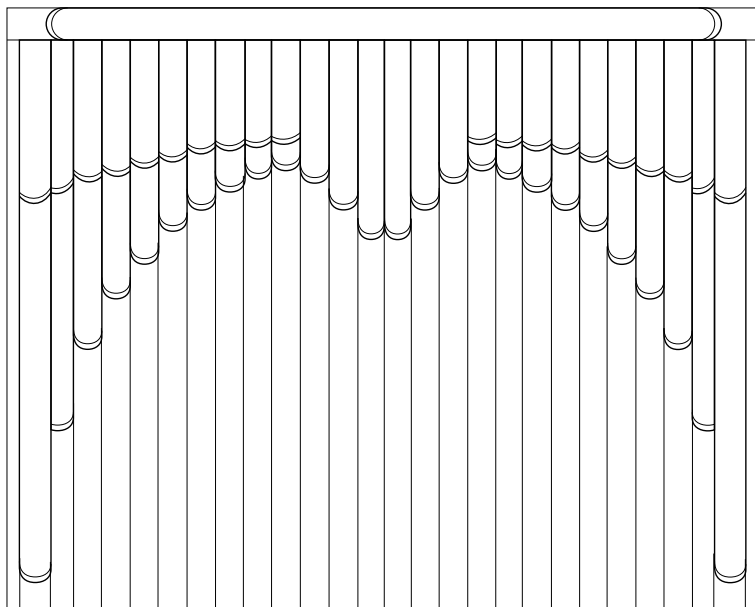

СХЕМАТИЧНОЕ ИЗОБРАЖЕНИЕ МОДЕЛИ 23

Для заказа данной модели необходимо выбрать из коллекции: материю, пластик и декоративную вставку.