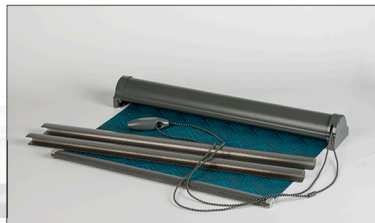

РУЛОННАЯ ШТОРА УНИ-1 И УНИ-2

Новые цвета фурнитуры: СВЕТЛО-СЕРЫЙ И АНТРАЦИТ.

Компания ИНТЕРЬЕР-СТИЛЬ информирует о расширении цветовой гаммы фурнитуры Уни-1 и Уни-2. Теперь для заказа доступны 2 новых цвета фурнитуры: светло-серый (RAL 7047) и антрацит (RAL 7043). Данные цвета будут в продаже без дополнительной наценки! Обращаем ваше внимание, что для заказов доступны следующие варианты систем:

- рулонная штора Уни-1 (монтаж только на саморезы!)
- рулонная штора Уни-2
- комбо Уни-2

ВНИМАНИЕ!

Комбо Уни-1 - НЕ ИЗГОТАВЛИВАЕМ!

Прайс-лист и брелок фурнитуры предоставляются менеджером отдела продаж по запросу.